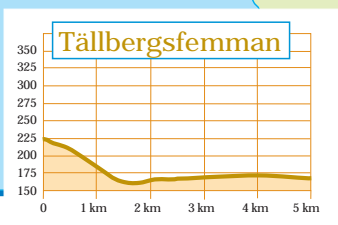

Siljan

Tällberg Halvmarathon

2020-08-01

Starttider:
14.00 Tällbergsmilen
14.10 Tällbergsfemman
14.10 Halvmarathon

Halvmarathon	21,1 km
Tällbergsmilen	10 km
Tällbergsfemman	5 km

Kart-Bosse AB, Leksand