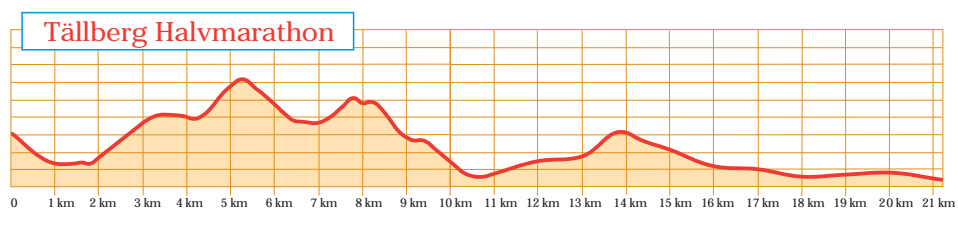

Siljan

Tällberg Halvmarathon

2020-08-01

Starttider:
14.00 Tällbergsmilen
14.10 Tällbergsfemman
14.10 Halvmarathon

Halvmarathon	21,1 km
Tällbergsmilen	10 km
Tällbergsfemman	5 km

Kart-Bosse AB, Leksand