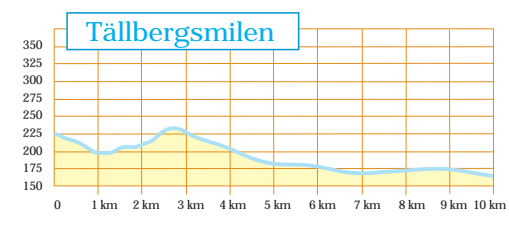

Siljan

Tällberg Halvmarathon

2020-08-01

Starttider:
14.00 Tällbergsmilen
14.10 Tällbergsfemman
14.10 Halvmarathon

Halvmarathon	21,1 km
Tällbergsmilen	10 km
Tällbergsfemman	5 km

Kart-Bosse AB, Leksand